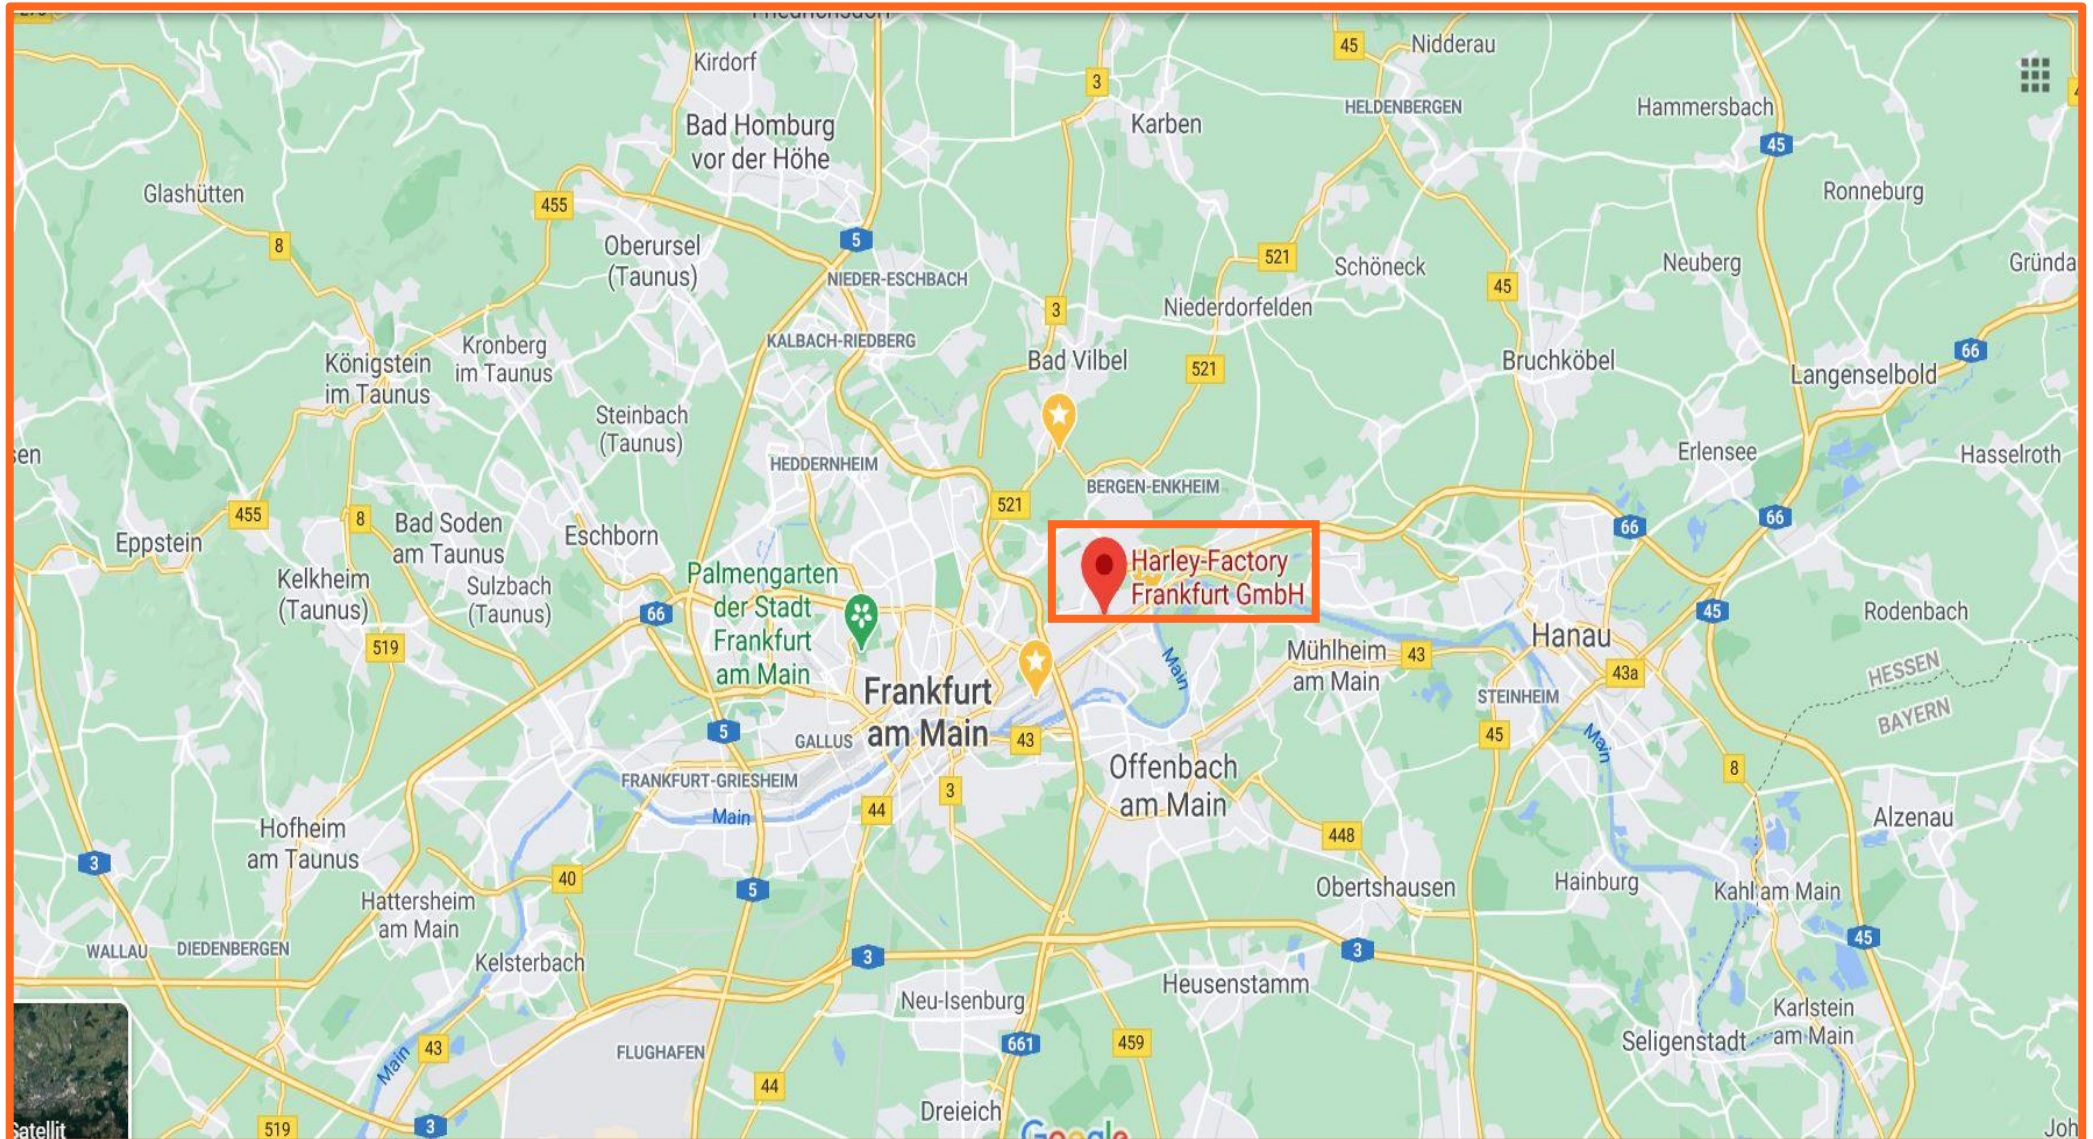

Eure Anfahrt zum Training:

Harley-Factory Frankfurt GmbH, Wächtersbacher Str. 83, 60386 Frankfurt am Main, Tel.: +49 (0) 69 4089990

Verband der Harley-Davidson
Vertragshändler e.V.

Wir wünschen eine gute und sichere Anreise!