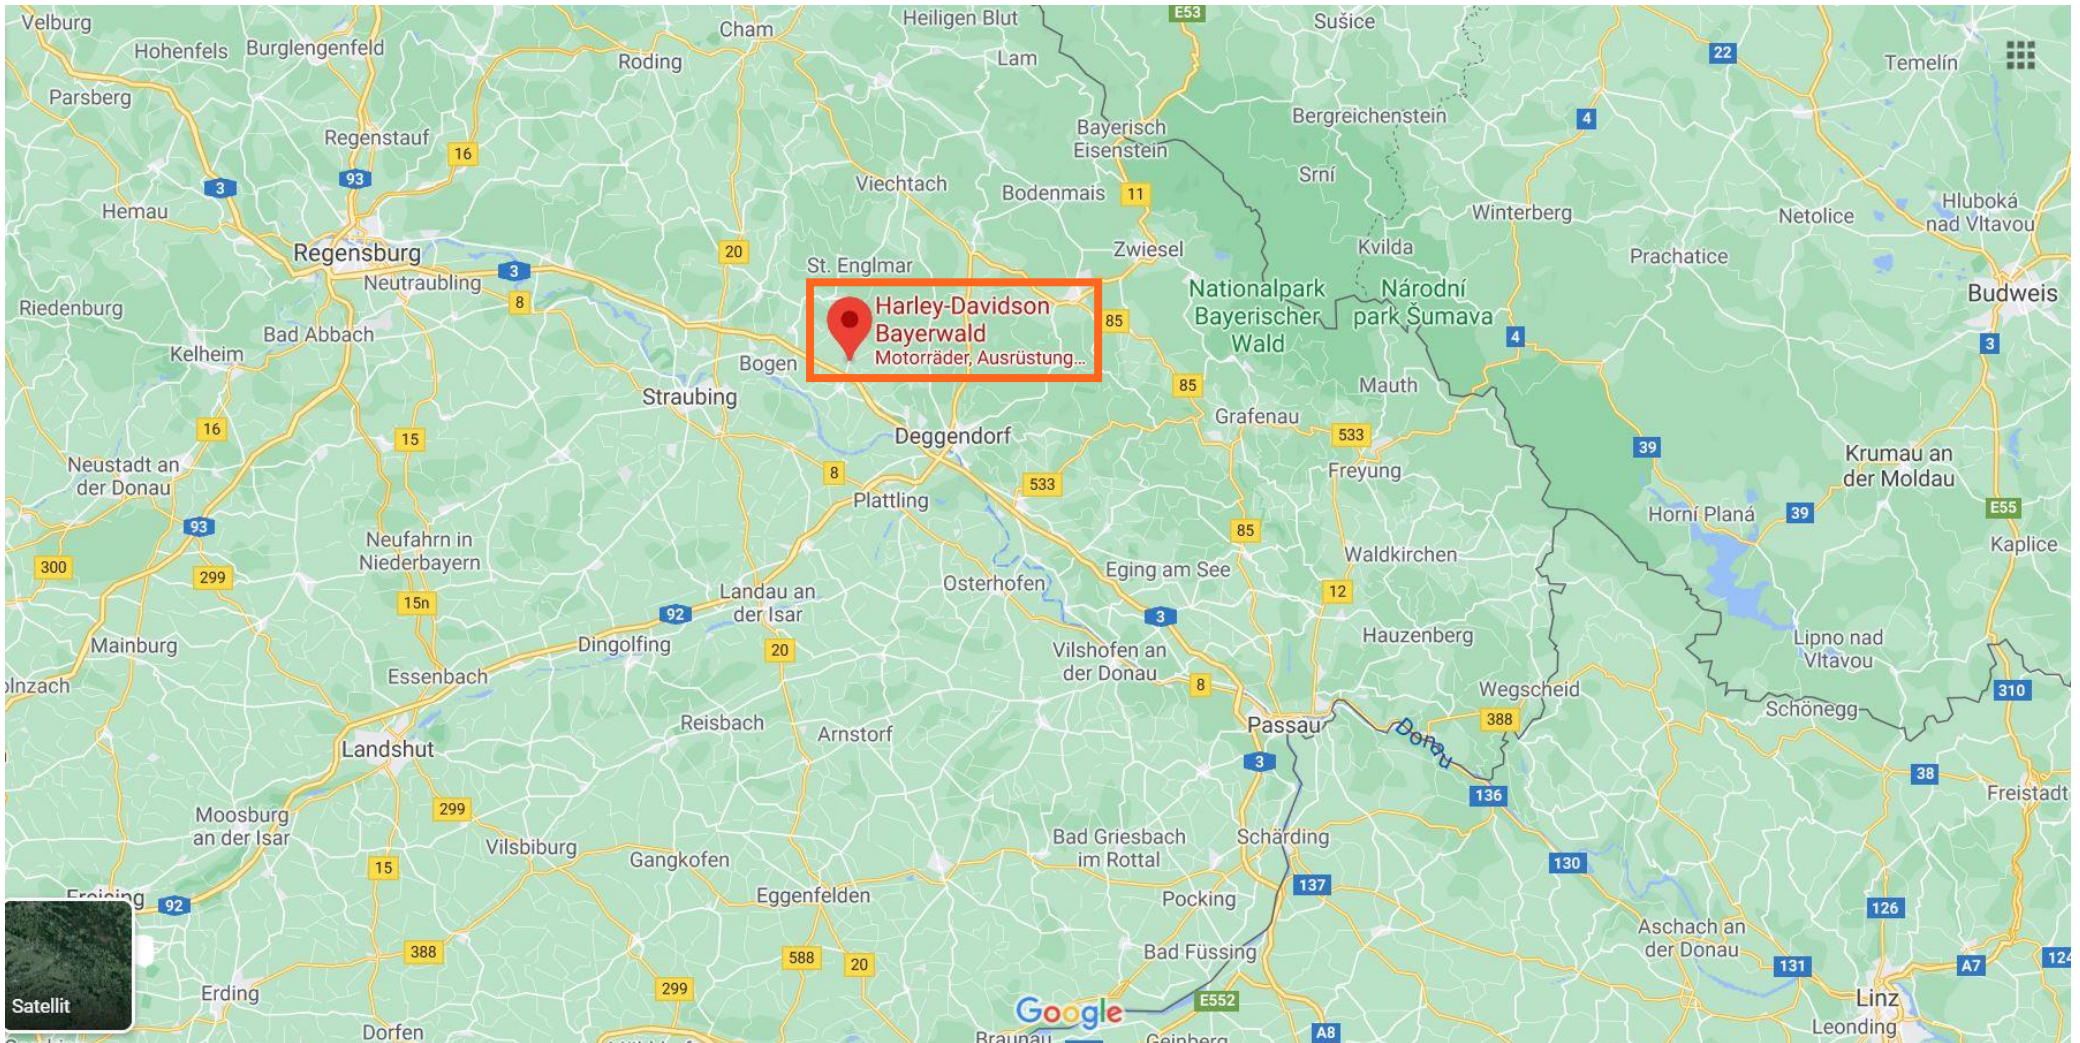

Eure Anfahrt zum Training:

Harley-Davidson Bayerwald Bavarian Lion GmbH & Co. KG, Deggendorfer Str. 15, 94374 Schwarzach, Tel.: +49 (0) 9962 203200

Verband der Harley-Davidson
Vertragshändler e.V.

Wir wünschen eine gute und sichere Anreise!